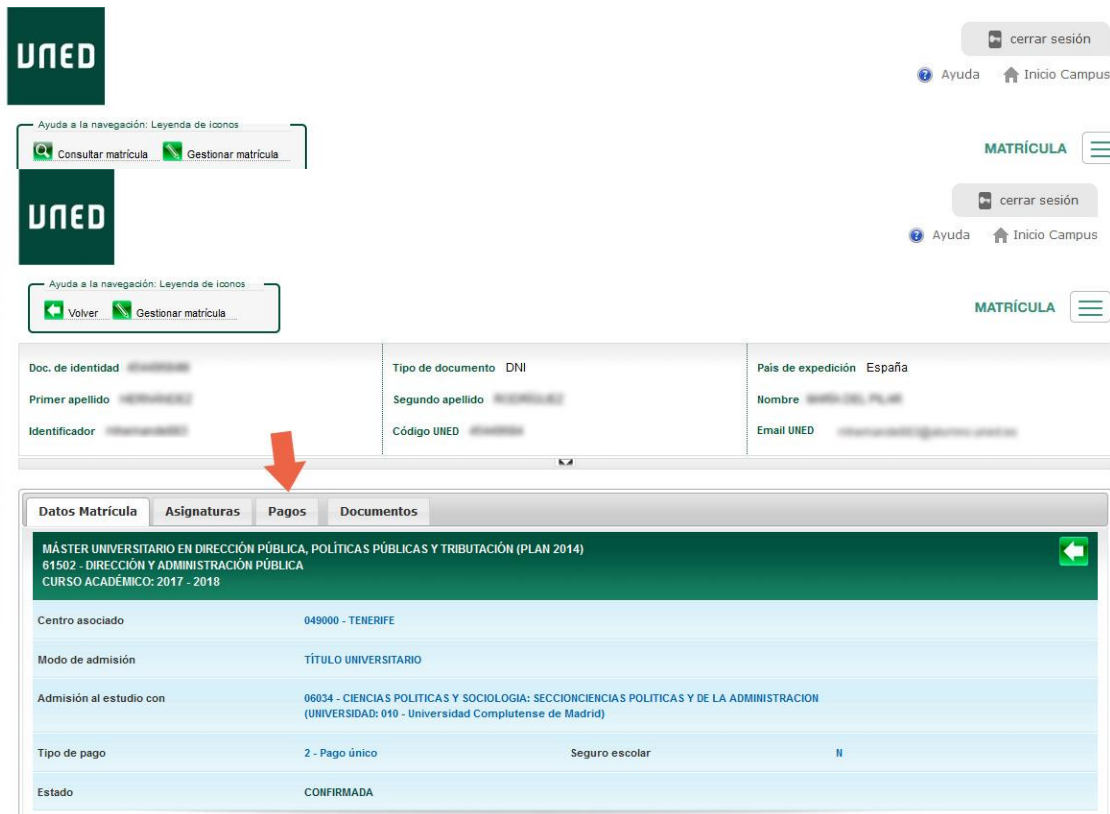

Estimados/as estudiantes:

Ante las consultas recibidas en relación con la **situación de su matrícula**, referidas principalmente a pagos o anulación de matrícula por diferentes motivos, les indicamos en este pequeño tutorial de los pasos que debe dar para que consulte su situación a través del campus virtual. Es un espacio virtual personal, por lo que el personal del Centro Asociado no tiene acceso al mismo.

Los pasos a seguir son:

1. Acceda al Campus Virtual de la UNED desde <https://www.uned.es/> e inicie sesión con su identificador de alumno/a (xxxxxxx@alumno.uned.es) y su contraseña (la que haya puesto).

2. Acceda a la Secretaría Virtual

3. En la sección “Matrículas”, pinche sobre “Detalle del estado de tus matrículas”

4. En la siguiente página le aparecerá el estado de su matrícula.

- a. Para ver el estado de tu matrícula pincharemos sobre el icono con forma de lupa de la parte derecha.

- b. Una vez aquí podremos ir a la pestaña “Pagos”, para realizar el pago correspondiente. En la situación actual recomendamos encarecidamente realizar el pago con tarjeta (no es necesario enviar justificante), en lugar de hacer el ingreso en oficina bancaria (solo BSCH).